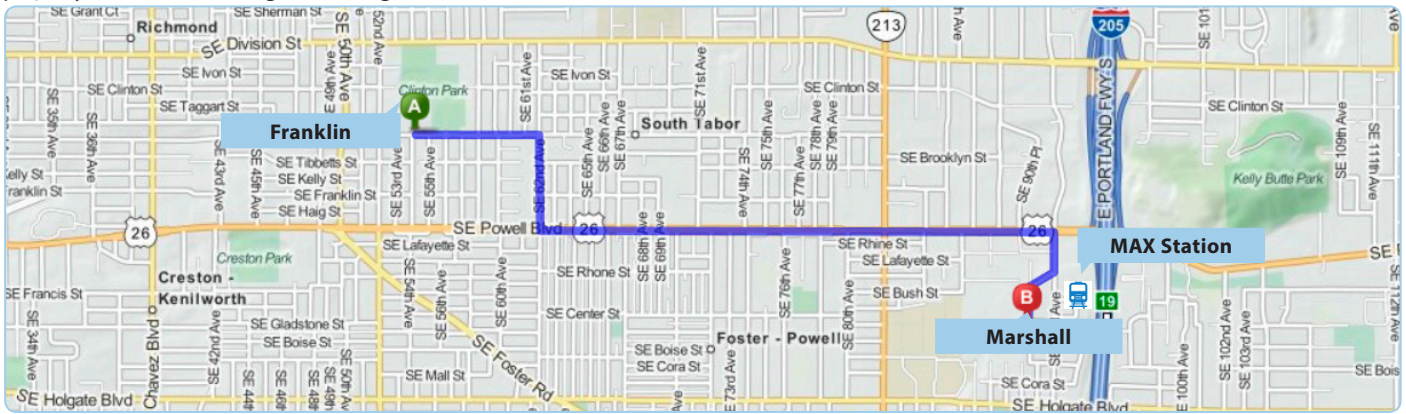

Sự di chuyển tạm thời của Trường Trung Học Franklin đến khu Học Đường Marshall trong thời gian khu Học Đường Franklin tân trang

Học sinh và nhân viên của Trường Trung Học Franklin sẽ tham dự các sinh hoạt của trường tại học đường Marshall trong các niên học 2015-16 và 2016-17 trong lúc ngôi trường một trăm năm cổ xưa được hoàn toàn tân trang hiện đại hóa. Đối với học sinh, giáo viên và nhân viên, khuôn viên học đường sẽ có sự khác biệt nhưng sinh hoạt của Trường Trung Học Franklin sẽ vẫn được tiếp tục. Việc tư vấn này có ngụ ý giúp phụ huynh hiểu biết những điều mong muốn.

Marshall, 3905 SE 91st Ave

Học sinh sẽ đi đến trường Marshall bằng cách gì?

Học sinh Franklin sẽ đi đến Marshall ở địa chỉ 3905 SE 91st Ave bằng phương tiện giao thông tư nhân và công cộng miễn phí. Sở Học Chánh Portland không cung cấp dịch vụ xe buýt trường màu vàng cho các trường trung học trong khu học chánh. Tuy nhiên tất cả các học sinh Franklin đều có Thẻ Buýt miễn phí dành cho Học Sinh Trung Học của Sở Học Chánh Portland. Muốn biết về tuyến đường xe buýt để đi đến trường Marshall xin quý vị xem thời khóa biểu TriMet: <http://trimet.org/schedules/index.htm> hoặc, nếu muốn xem đúng TriMet app ở máy di động của quý vị, xin vào: <http://trimet.org/apps/index.htm>